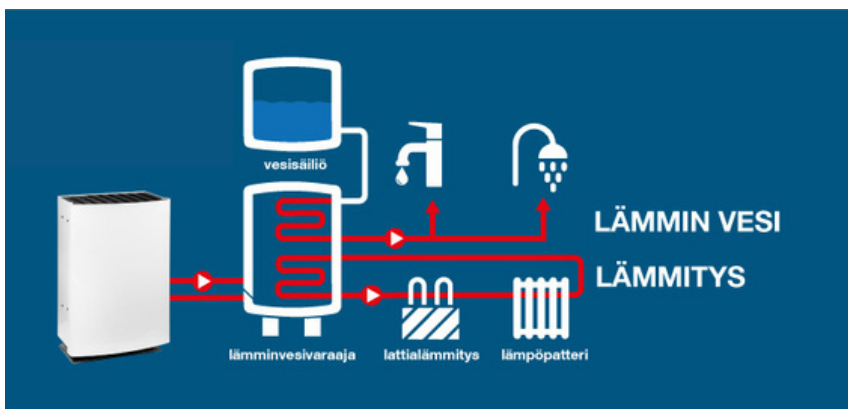

WALLAS 40 EA

COTTAGE | Keskukslämmitysjärjestelmä

ADVANCED OHJAUSPANEELI

Säädä järjestelmää puhelimestasi WiFi:n kautta etänä ja Bluetooth -yhteydellä mökillä

Älykkäät anturit pitävät lämmön tasaisena valitussa lämpötilassa

Puhalla lämpöä? Manual -toiminnolla kuudella eri teholla ilman termostaattia
Käytä Thermostat Temperature -toimintoa kun haluat asettaa tarkan lämpötilan

TEG GENERAATTORI LISÄVARUSTEENA

Termosähkölaturi tekee mökkilämmitimestäsi sähköomavaraisen. Se hyödyntää savukaasun poistoputken hukkalämpö-energian sähköenergiaksi, eli lataa siis akkuasi kun käytät lämmitintä.

TEKNISET TIEDOT

Polttoaine:	HVO diesel, moottoripolttoöljy, valopetroli
Teho:	1,5-4,5 kW
Käyttöjännite:	12 V
Polttoaineen kulutus:	0,15-0,40 l/h
Virrankulutus:	0,2-0,4 A
Leveys:	440 mm
Syvyys:	240 mm
Korkeus:	730 mm
Paino:	25 kg
Kiinnitys (tai asennus):	xxxxx
Värit:	Grafiitinharmaa, valkoinen

MATERIAALIT

Ruostumaton teräs, korkealaatuinen alumiini, muut korroosion kestävät materiaalit

TAKUU

2+1 vuotta

PAKKAUKSEN SISÄLTÖ

Lämmitin ilman etulevyä
Advanced -ohjauspaneeli
Langaton ja kiinteä anturi
Virtajohto liittimellä ja sulakkeella 4 m
Polttoaineletku 4 m ja tankkiliitäntä
Tarvikepussi sisältäen tarvittavat kiinnikkeet ja ruuvit

SOVELTUU

Mökit, parakit, kopit, veneet, matkailuautot jälkiasennettuna